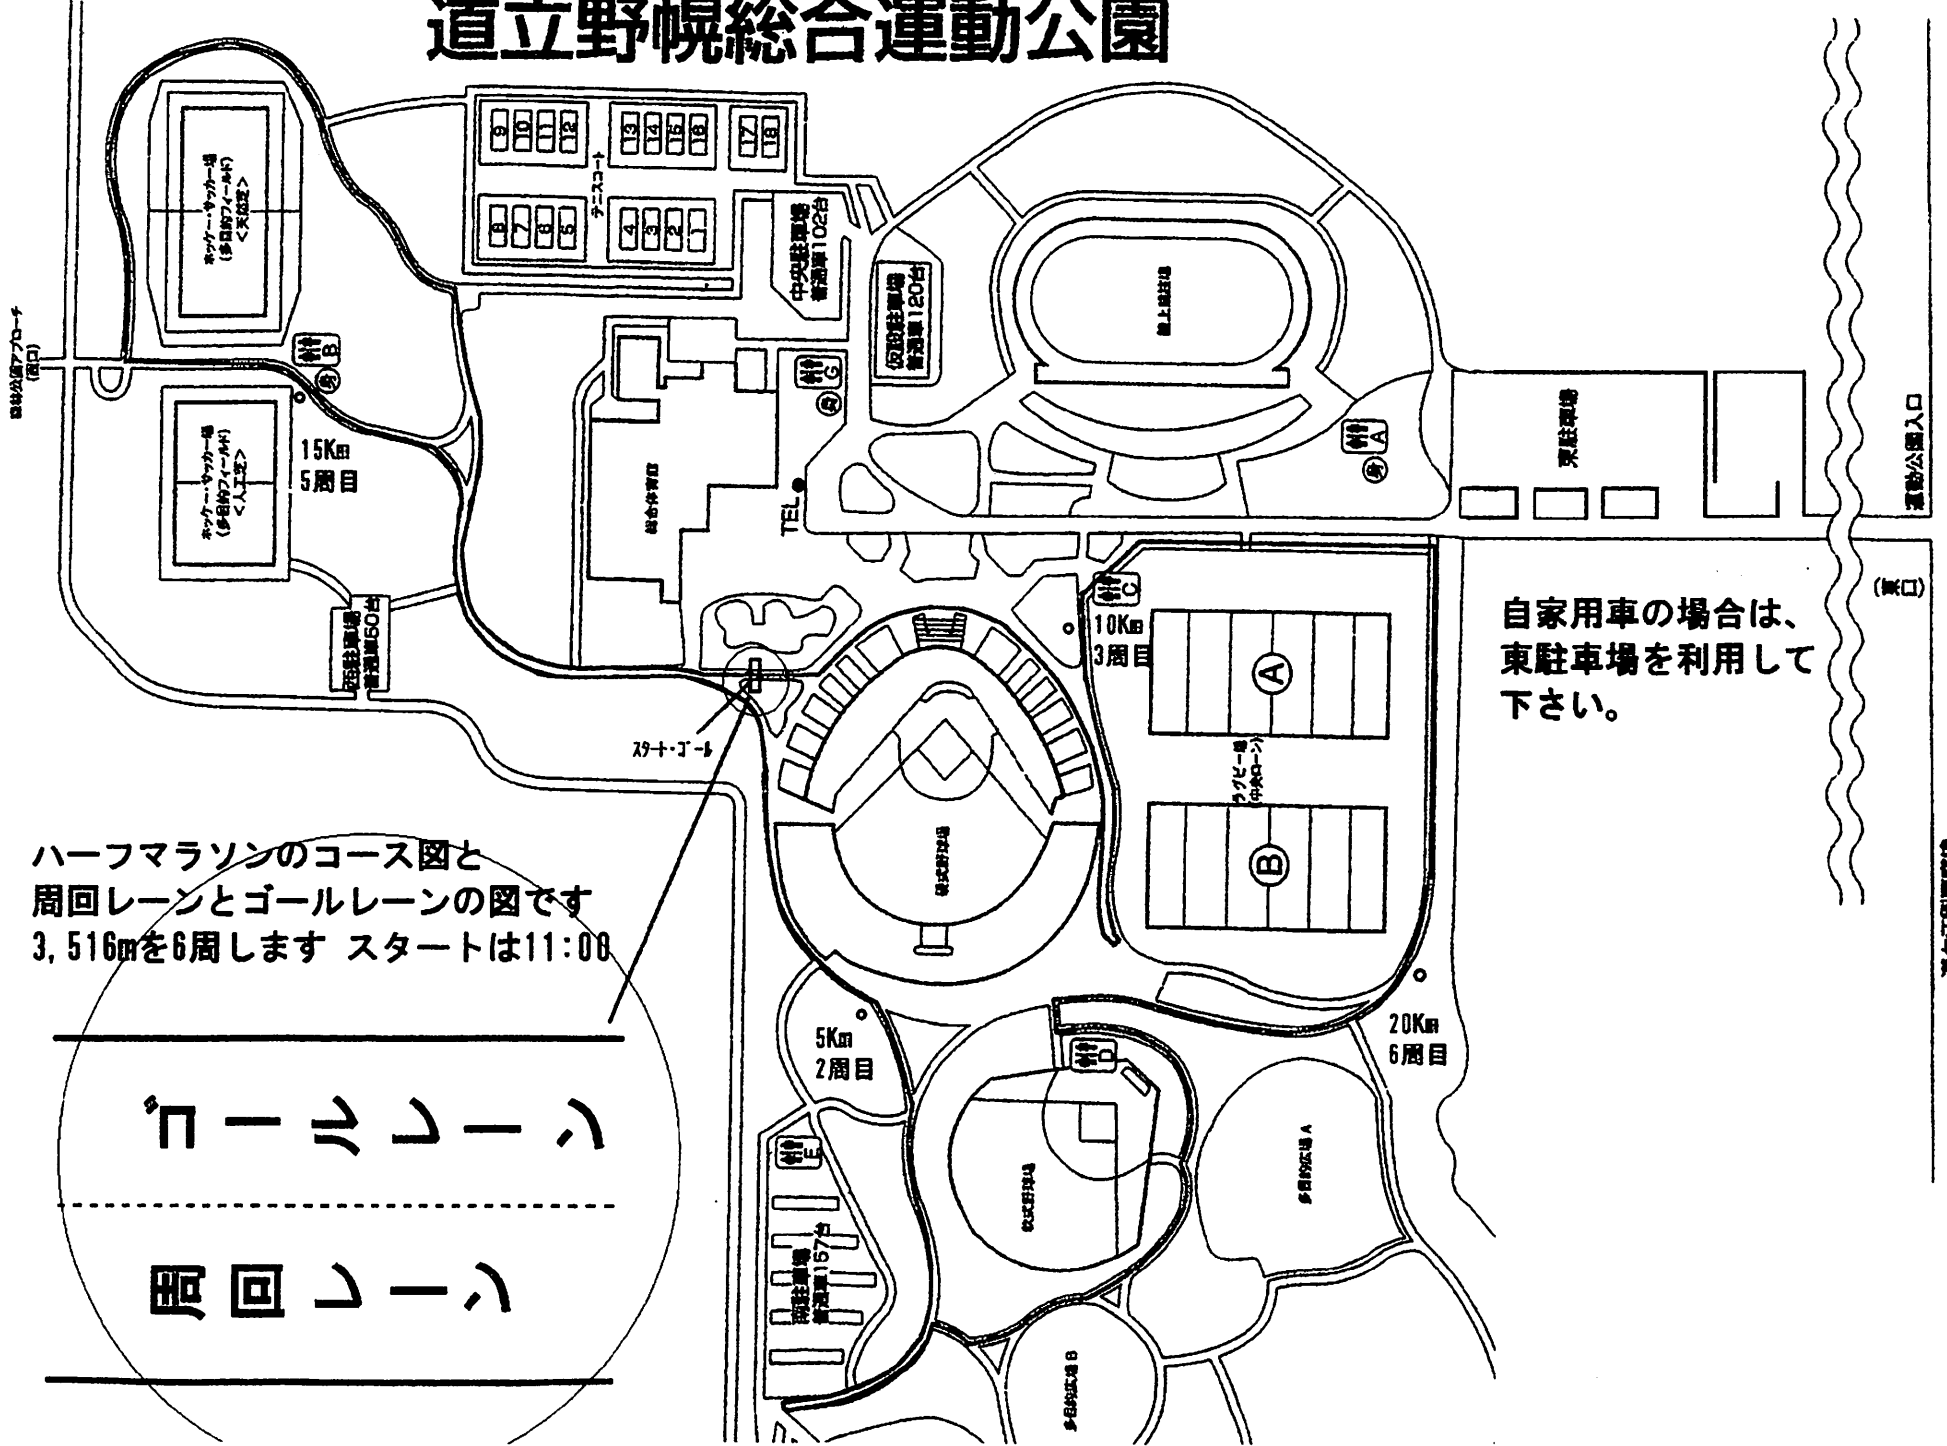

# 道立野幌総合運動公園

ハーフマラソンのコース図と  
周回レーンとゴールレーンの図です  
3,516mを6周します スタートは11:00

自家用車の場合は、  
東駐車場を利用して  
下さい。

運動公園入口

案内板表示

道々江別厚産線

江別市